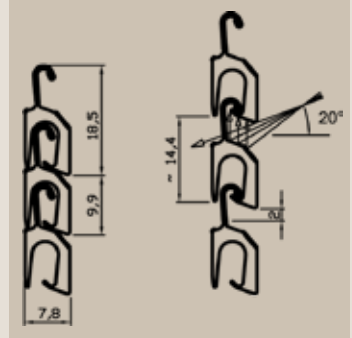

ROLLLÄDEN, AUSSENJALOUSIEN, INSEKTENSCHUTZ + TORE

FÜR DICH UND DEIN ZUHAUSE

Details

des s_onro®-Behangs

Ab 20° Sonnenstand lässt s_onro® keine direkte Sonne in den Raum, wobei weiterhin eine gute Sicht nach außen gewährleistet wird. Die Lichtmenge kann durch weiteres Schließen des Behangs individuell, bis zur Verdunkelung im geschlossenen Zustand, reguliert werden.

Kästen rollgeformt						
	gerade	20°	45°	viertelrund	rund	Putzträger 20° und 90°
Kästen stranggepresst						
	20° Revision unten	20° Revision vorn	45°	rund	20° verputzbar	Kästen in allen RAL-Farben
Profil	silber (ähnlich RAL 9006)		weiß (ähnlich RAL 9016)		grau (ähnlich RAL 7035)	
Behang aus rollgeformten, doppelwandigen Aluminiumprofilen mit Licht- und Lüftungsschlitzen in den Abmessungen 100 x 2,8 mm. Er ist standardmäßig beidseitig über die gesamte Höhe arretiert. Über 20 % der Behangfläche sind in der Beschattungsstellung geöffnet.						
Bedienung						
	Individuelle Motor- oder Kurbel-Bedienung, optional mit verschiedenen Schaltern und Funk-Handsendern					