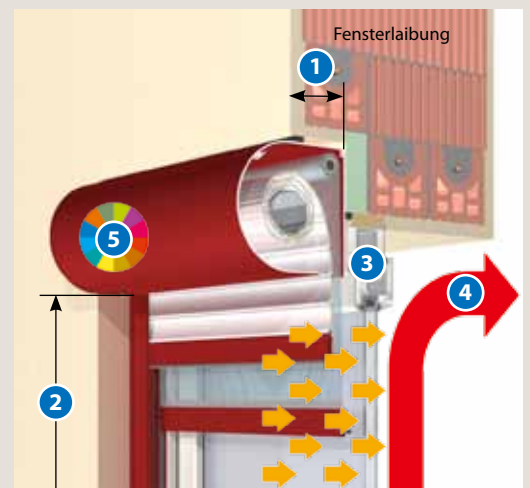

Raffstore

s_onro®

Drei verschiedene Behangarten mit jeweils unterschiedlichsten Oberflächen bieten für jeden Einsatzzweck die passende Lösung.

Natürlich bieten sich Vorbaulösungen von ALUKON an, Farbakzente in der Fassade zu setzen (5). Die fast unbegrenzte Farbauswahl eröffnet einen riesigen Gestaltungsspielraum.

AUS PRINZIP DIE BESSERE LÖSUNG

Vorbaurollläden sind ideal für geringe Laibungstiefen geeignet (1). Aufgrund der Montage vor dem Fenster ist der Lichtverlust viel geringer als bei Aufsatzkästen (2). Durch diese Montageweise ist der Rollladen auch hervorragend auf vorhandene Fenster nachrüstbar (3). Nach außen wird keine Öffnung geschaffen. Wärmeverluste können somit nicht auftreten (4).